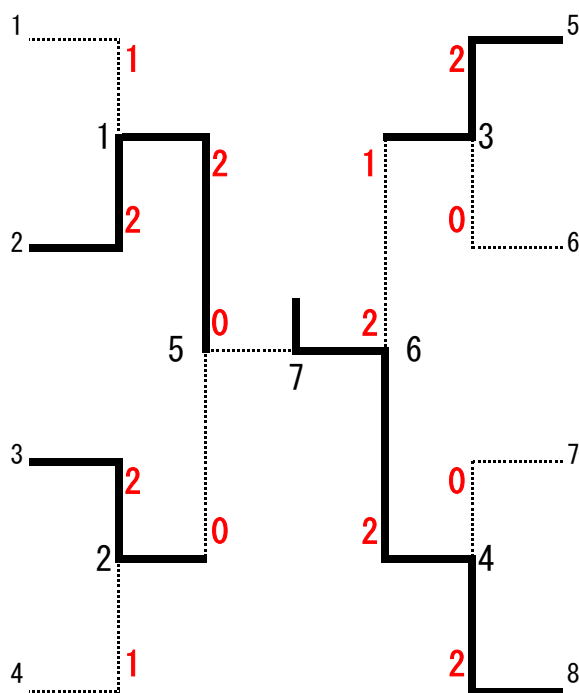

男子団体 (B・T)

大垣北中
大垣市・岐阜県

小俣 BJC
伊勢市・三重県

大府西中
大府市・愛知県

富士中央BC
富士市・静岡県

倉田山中
伊勢市・三重県

静岡東中
静岡市・静岡県

岐陽 BC
岐阜市・岐阜県

名経大市邨中
名古屋市・愛知県