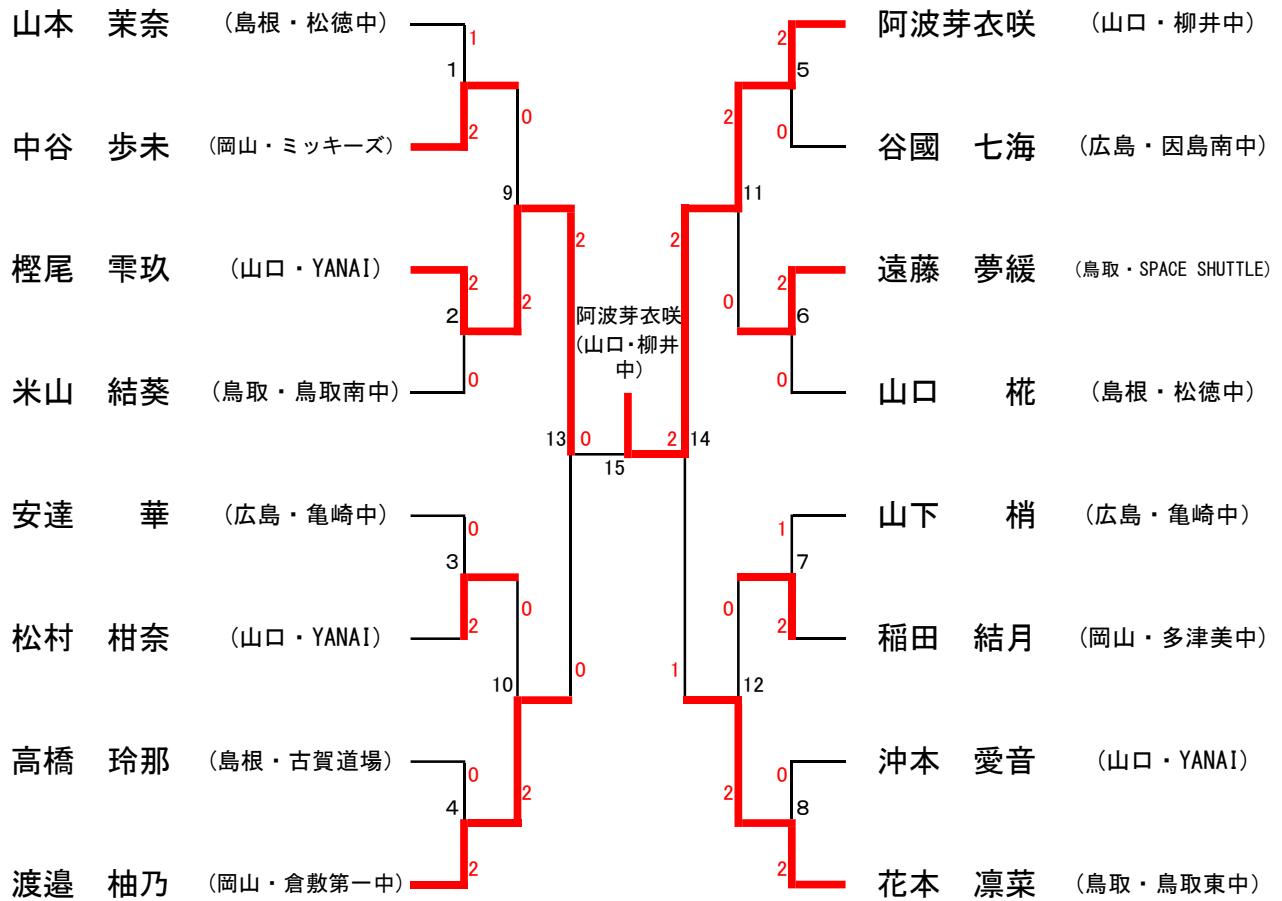

女子シングルス (GS)

代表決定戦