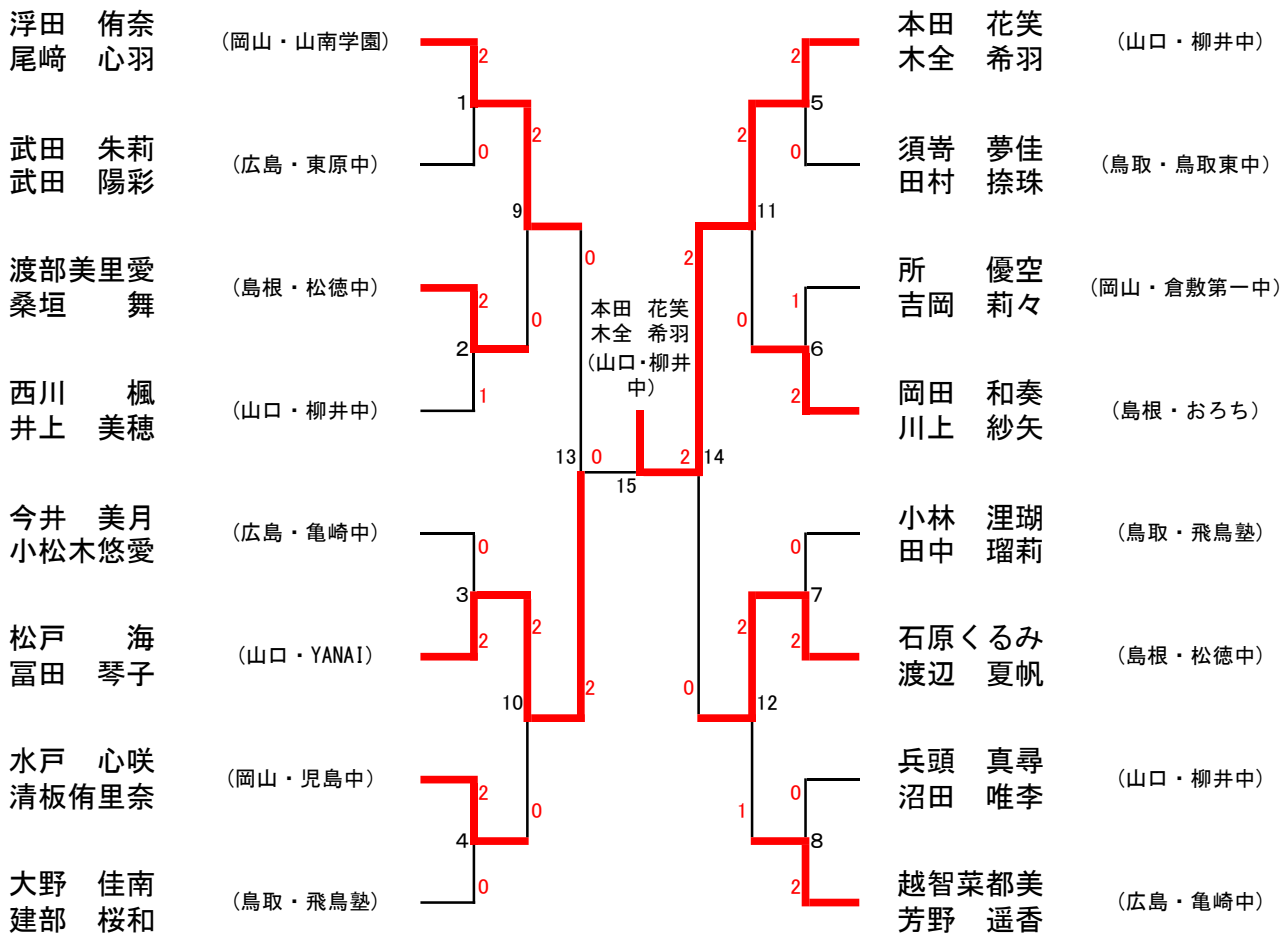

男子ダブルス (BD)

代表決定戦

女子ダブルス (GD)

代表決定戦