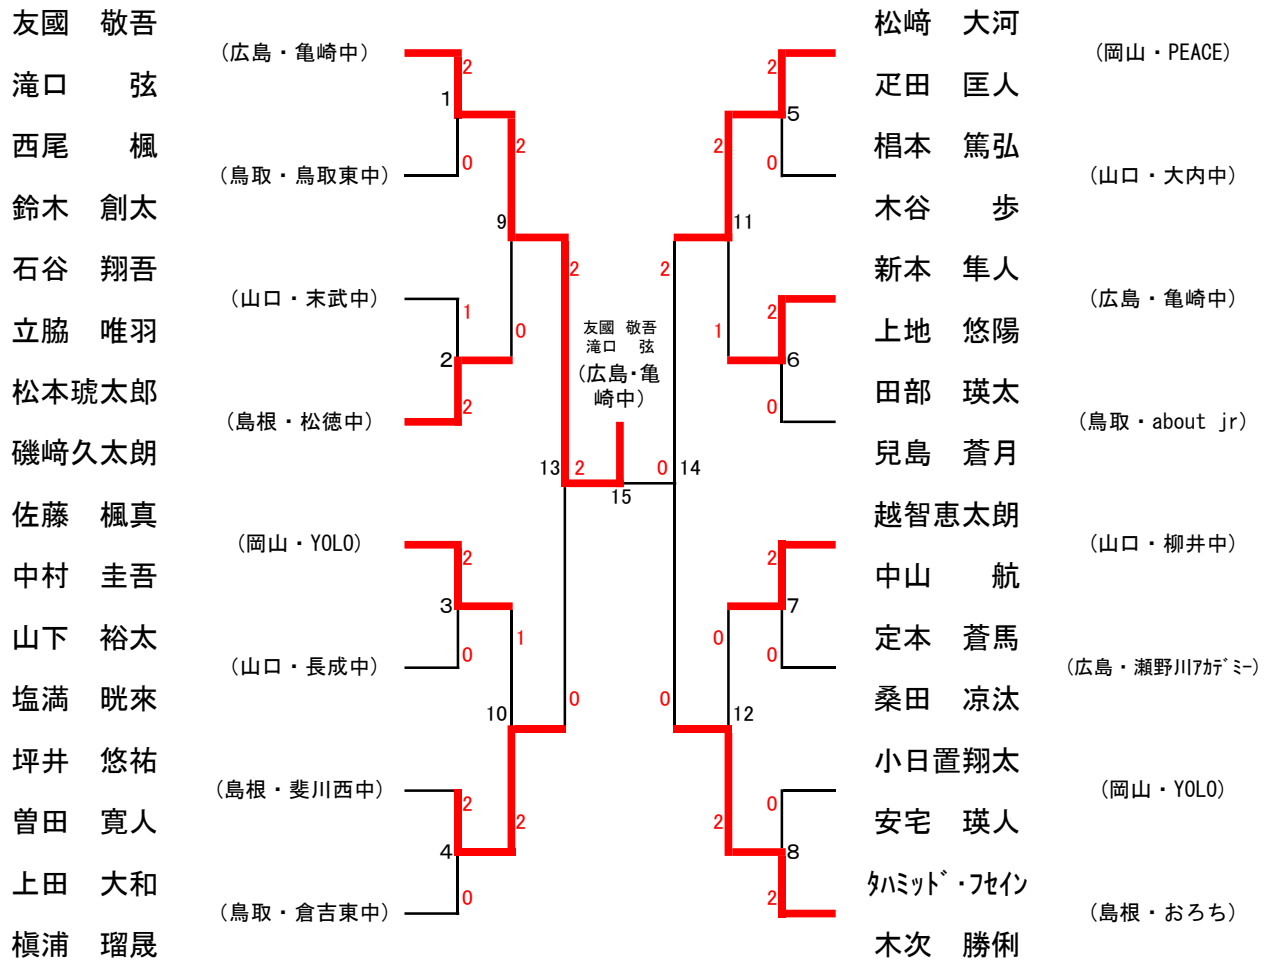

男子ダブルス (BD)

代表決定戦

女子ダブルス (GD)

代表決定戦