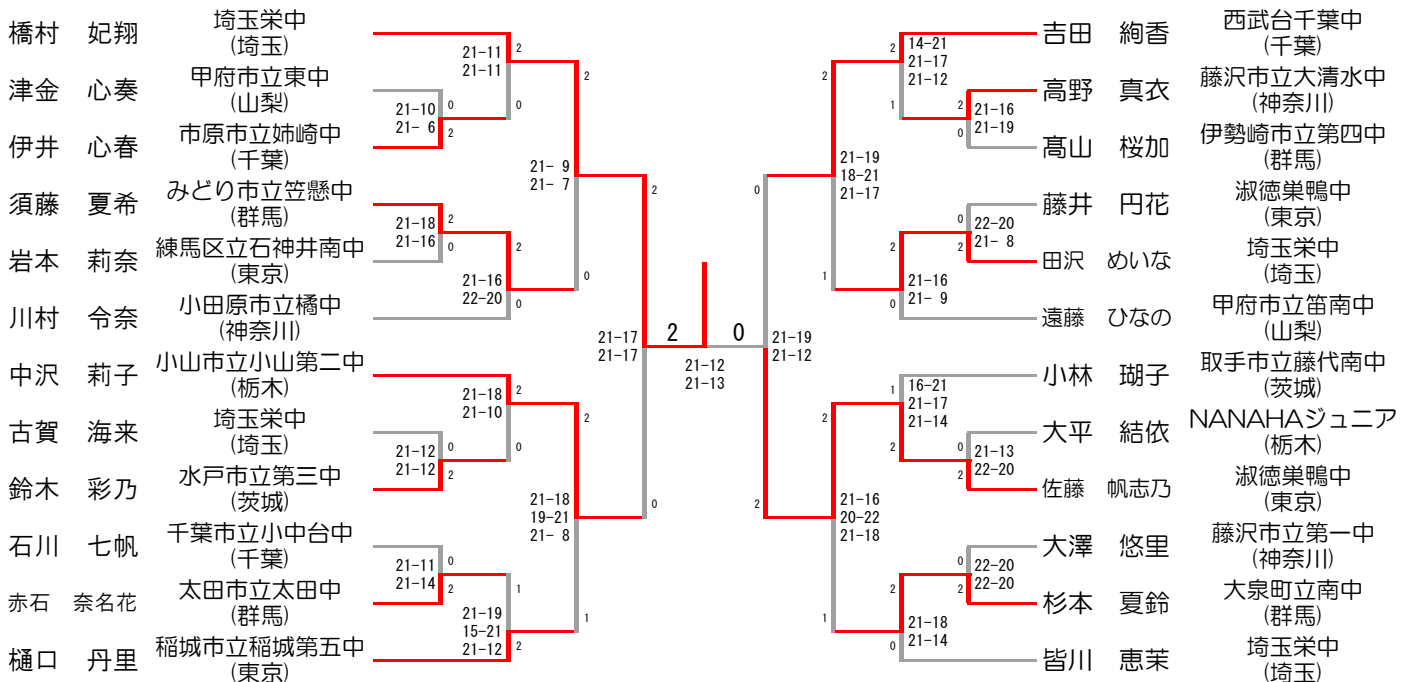

男子シングルス (BS)

全国大会出場決定戦

女子シングルス (GS)

全国大会出場決定戦