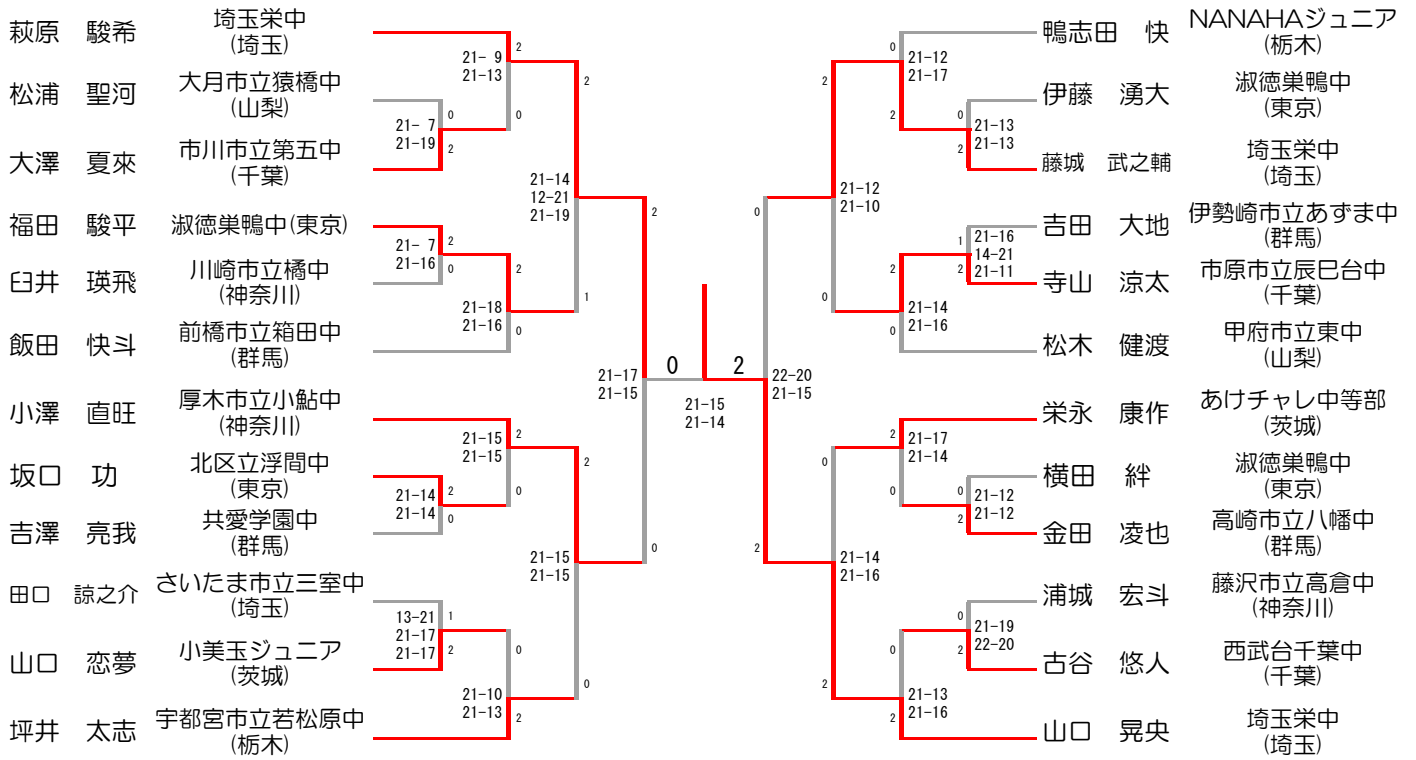

男子シングルス (BS)

全国大会出場決定戦

女子シングルス (GS)

全国大会出場決定戦