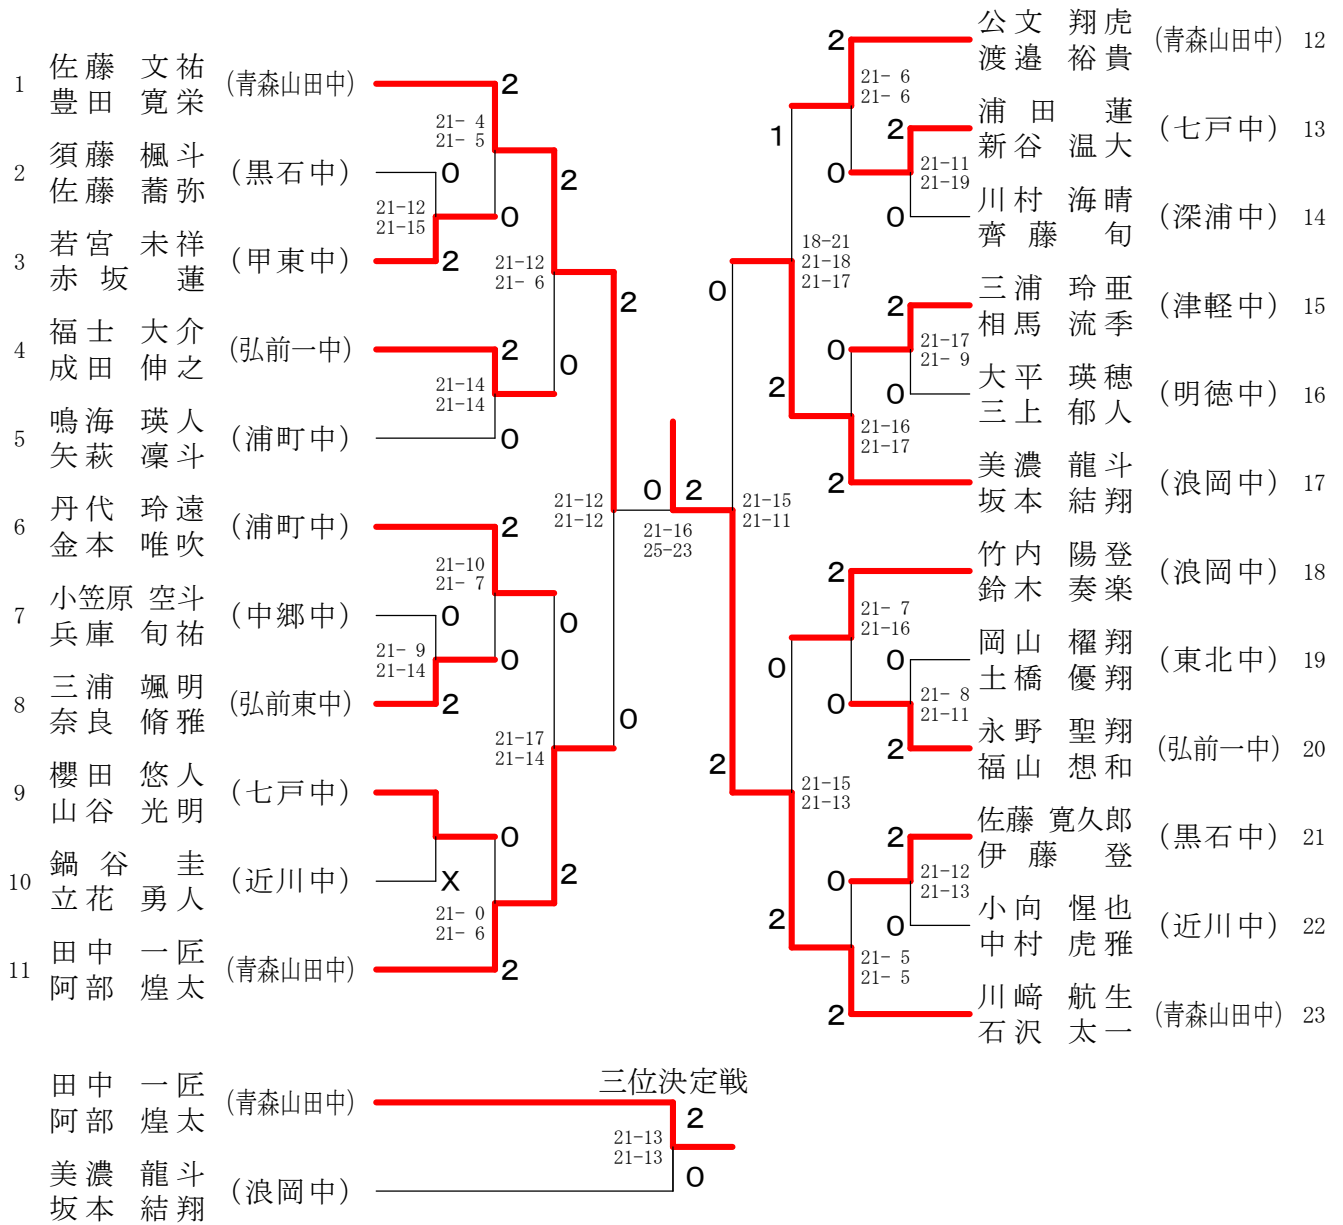

男子ダブルス

女子ダブルス

1	小山 涼風 (青森山田中)	2	工藤 彩歩 (青森山田中)	17
	中根 千夏	21-6 21-1	2	徳永 結妃
2	中村 光織 (黒石中)	0	2	松田 真生 (白山台中)
	村上 瑠香	21-0 21-3	0	紺野 恵
3	松山 結月 (近川中)	0	2	吉田 翔音 (横浜中)
	小野内 颯	21-5 21-2	0	濱辺 華園
4	片山 瑠海 (木造中)	2	0	川上 杏佳 (近川中)
	野呂 悠衣	21-8 21-7	21-19 21-19	小向 もも
5	小又 春咲子 (七戸中)	2	2	佐藤 美音 (明徳中)
	町屋 瑞稀	21-5 21-3	0	佐々木 美桜葉
6	高橋 詩子 (八戸一中)	0	0	鈴木 爽菜 (森田中)
	野田 結以	19-21 21-18 21-19	21-15 21-18	小田 桐唯
7	鳴海 凜音 (青森西中)	0	0	千葉 心結 (東目屋中)
	三上 仁奈	21-5 21-4	2	米沢 里虹
8	須藤 優花 (東目屋中)	2	2	奈良岡 美羽 (浪岡中)
	吉谷 明莉	21-11 21-16	1 2	竹内 希優
9	伴 実優 (明徳中)	2	2	上瀧 千翔 (青森山田中)
	桜田 琉羽	21-7 21-7	21-16 19-21 21-19	沼田 弥乘
10	坂本 花音 (新城中)	0	2	野崎 さくら (木造中)
	對馬 咲音	21-17 21-19	0	木村 愛唯
11	村松 久優華 (近川中)	X	0	川田 美也野 (津軽中)
	川嶋 聖菜	0	2	築館 涼葉
12	三浦 夏風 (東目屋中)	0	0	伊藤 奈穂 (八戸一中)
	坂本 梨々花	21-12 21-17	0 1	中村 優莉
13	浅坂 茅遼 (八戸一中)	0	0	遠藤 愛奈 (五所川原一中)
	山口 友里	21-9 21-16	0	大津 真央
14	土橋 杏菜 (東北中)	2	2	小野寺 美優 (明徳中)
	甲地 柚葉	21-6 21-6	21-10 21-5	古川 由依
15	小林 真緒 (森田中)	0	X	小山田 心桜 (甲東中)
	原田 雪唯菜	21-3 21-2	2	田中 美優
16	鈴木 彩未 (青森山田中)	2	2	三上 真奈 (弘前一中)
	伊東 陽南			佐々木 風香
三位決定戦				
	鈴木 彩未 (青森山田中)	2		
	伊東 陽南	21-15 21-17	0	
	三上 真奈 (弘前一中)			
	佐々木 風香			