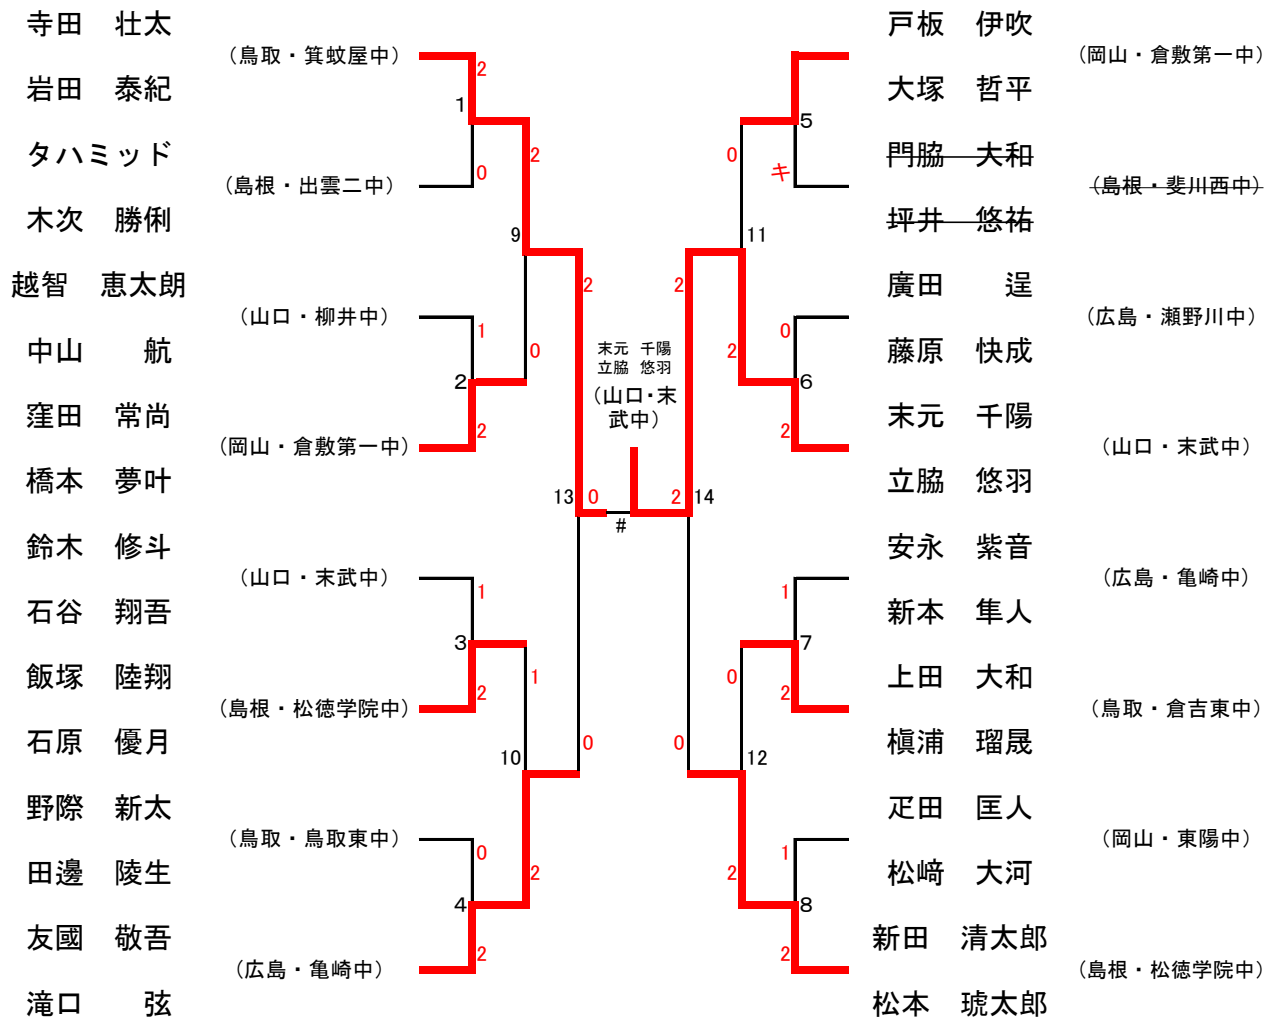

# 男子ダブルス (BD)

## 代表決定戦

# 女子ダブルス (GD)