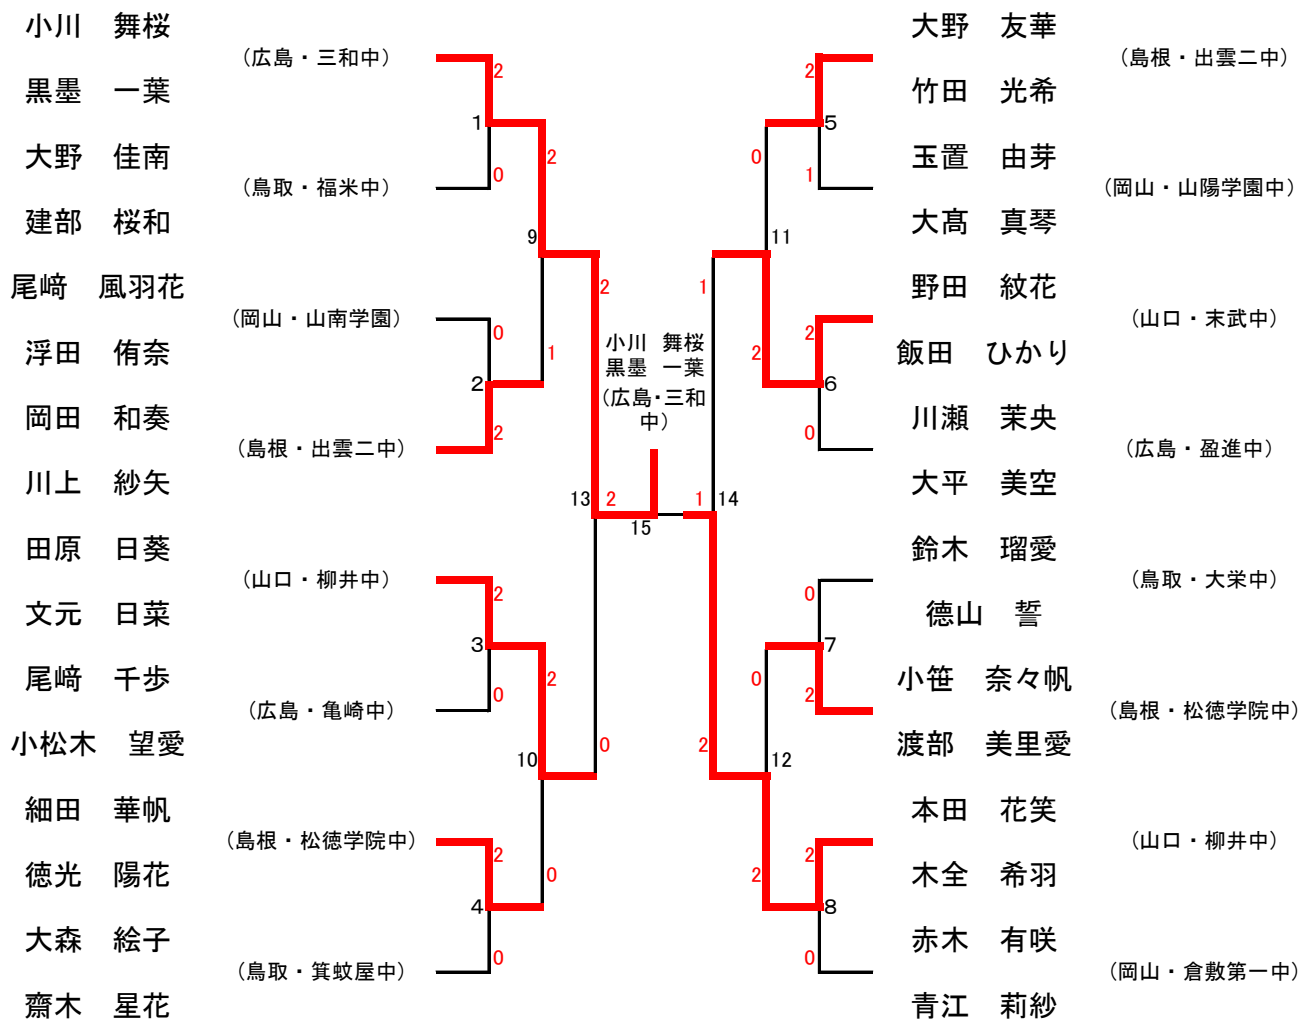

# 男子ダブルス (BD)

## 代表決定戦

# 女子ダブルス (GD)