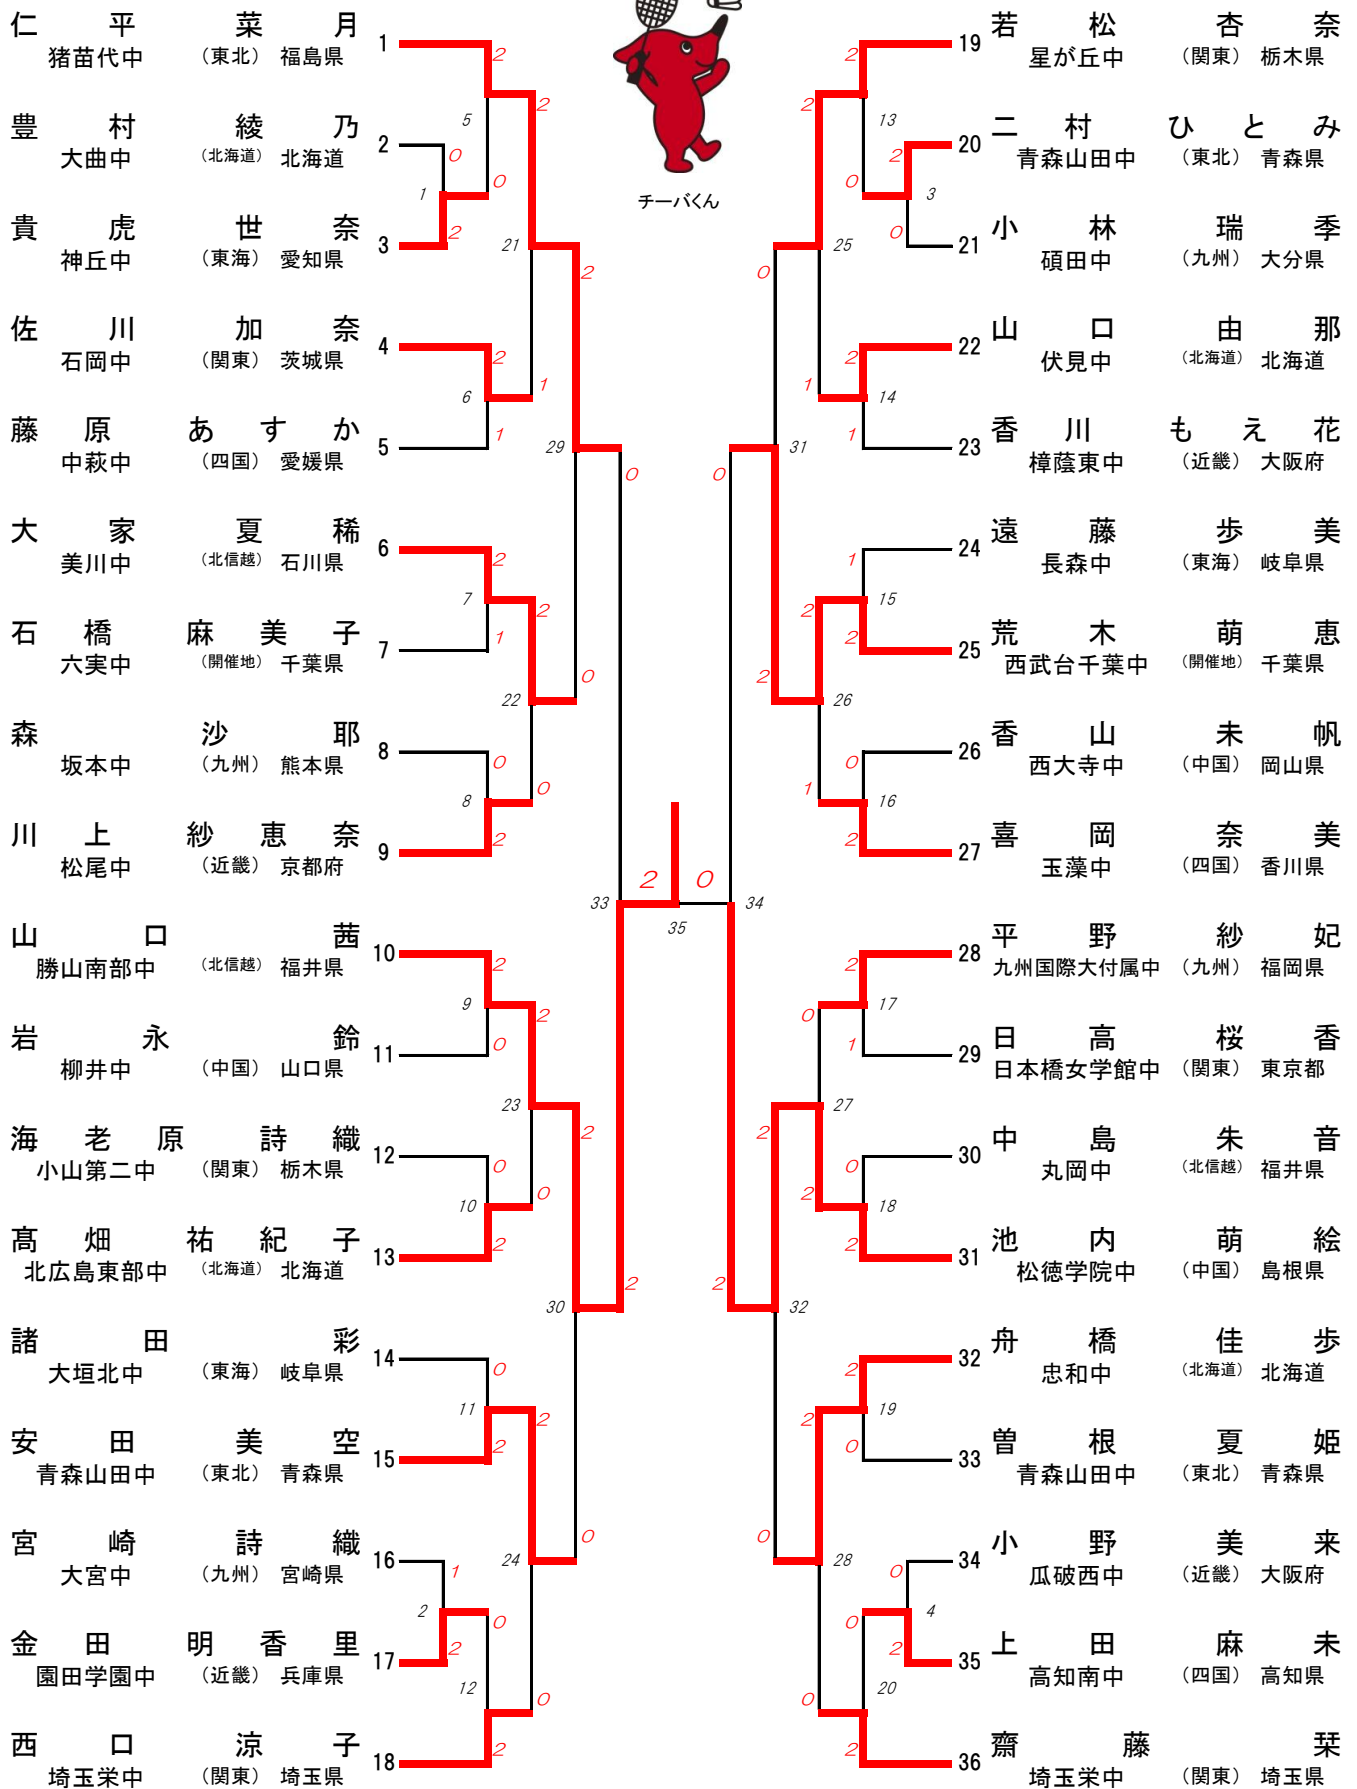

### 女子シングルス（GS）

### 女子ダブルス (GD)

チーバくん