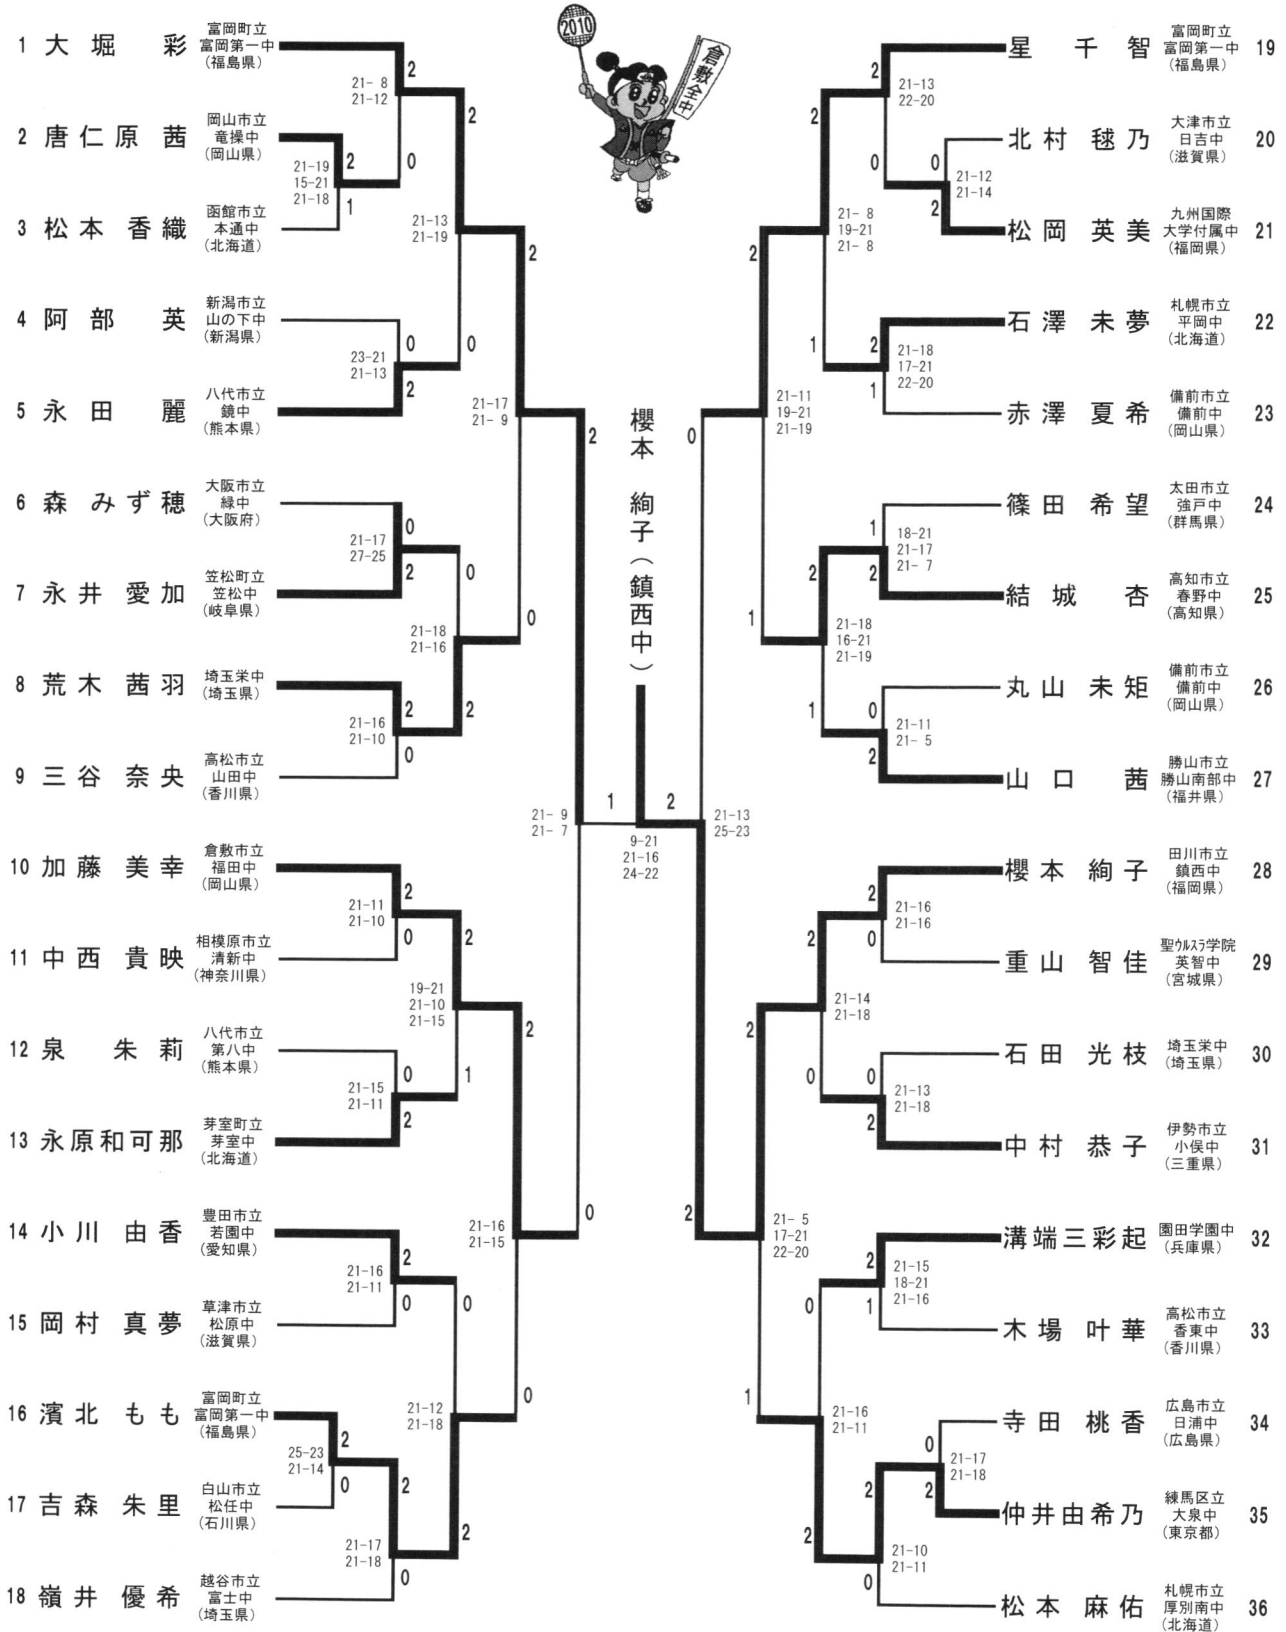

大会名
期日・場所

第40回 全国中学校バドミントン大会
平成22年8月18日（水）～21日（土） 水島緑地福田公園体育館

女子シングルス

大会名
期日・場所

第40回 全国中学校バドミントン大会
平成22年8月18日（水）～21日（土） 水島緑地福田公園体育館

女子ダブルス

1	菅田愛結果 飯島真依	聖カリス学院 英智中 (宮城県)	0	21-15 21-12	2	加藤 智香・長嶺 仁美(富士中)	0	21-17 21-12	瀬川桃子 森瑞希	埼玉栄中 (埼玉県)	13
2	宮浦玲奈 中島優香	春日部市立 武里中 (埼玉県)	2	21-11 21-16	2	0	21-19 21-19	2	足利倭瑚 塚本あゆみ	聖カリス学院 英智中 (宮城県)	14
3	三橋久瑠美 草刈真優	鳥取市立 桜ヶ丘中 (鳥取県)	0	15-21 21-12 21-19	2	0	21-19 21-19	1	井上 洸 土谷亜津紗	唐津市立 肥前中 (佐賀県)	15
4	中村優里 園田絵里奈	鹿児島市立 皇徳寺中 (鹿児島県)	2	21-18 21-15	2	0	21-19 21-19	2	齊藤真優 松田蒼	富山市立 和合中 (富山県)	16
5	老本美奈子 老本美和子	富山市立 水橋中 (富山県)	0	21-12 20-22 22-20	1	0	21-19 21-19	2	酒谷佳奈 濱脇真季	樟蔭東中 (大阪府)	17
6	多田百花 伊澤 董	高松市立 玉藻中 (香川県)	1	21-16 21-17	0	2	21-17 21-10	1	横山文香 林千里	岐南町立 岐南中 (岐阜県)	18
7	柏原みき 宇都宮茉佑	園田学園中 (兵庫県)	2	23-21 17-21 21-11	2	0	21-14 21-15	0	田坂季子 新川美来	広島市立 亀崎中 (広島県)	19
8	黒澤 綾妃 藤原桜花	倉敷市立 福田中 (岡山県)	0	21- 8 21-17	1	0	21-19 21-15	2	定免沙樹 松谷風香	岩見沢市立 緑中 (北海道)	20
9	長谷川琴音 尾崎沙織	蓮田市立 蓮田南中 (埼玉県)	2	21-12 21-11	0	2	21- 2 21-12	0	三津川有美 山本 瑠香	大津市立 日吉中 (滋賀県)	21
10	高田結衣 秋田 茉美	大垣市立 東中 (岐阜県)	0	21-18 21- 4	0	2	19-21 21-19 21-19	1	伊野紫菜 曾我部花菜	新居浜市立 中萩中 (愛媛県)	22
11	里見明日香 若林 杏佳	九州国際 大学付属中 (福岡県)	2	21-19 21-19	0	2	21-19 21-16	2	加藤智香 長嶺仁美	越谷市立 富士中 (埼玉県)	23
12	松本理沙 河上由奈	芽室町立 芽室中 (北海道)	2		0	2		0	芹澤妃那子 東野有紗	富岡町立 富岡第一中 (福島県)	24